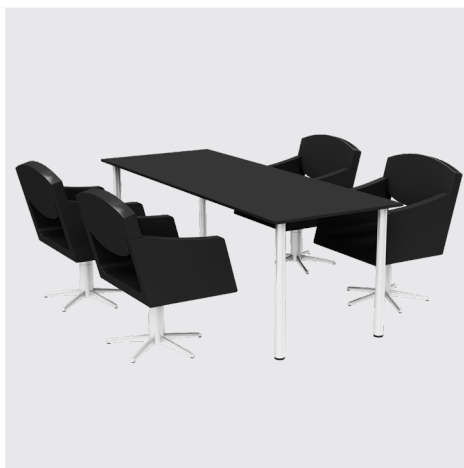

Set „Team“

set „Lounge“
4 Sessel „Lounge“, 1 Tisch „Team“ 210x80 cm /
4 chairs „Lounge“, 1 table „Team“ 210x80 cm

€ 424,-

Stk. / pcs.