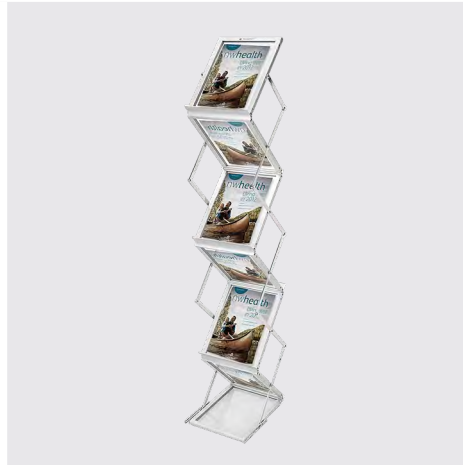

Prospektständer faltbar

leaflet rack foldable
6 Fächer A4, Nirosta /
6 shelves A4, stainless steel

€ 61,-

Stk. / pcs.