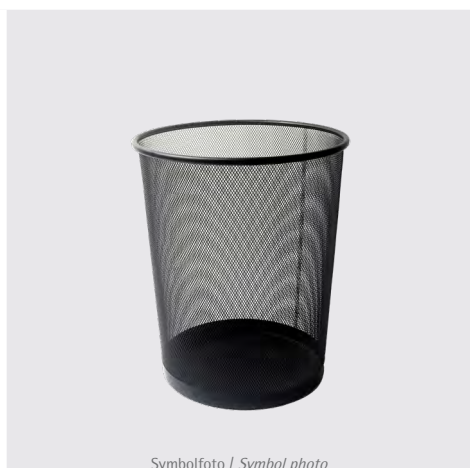

Symbolfoto / Symbol photo

Papierkorb

waste paper basket

€ 7,50

Stk. / pcs.