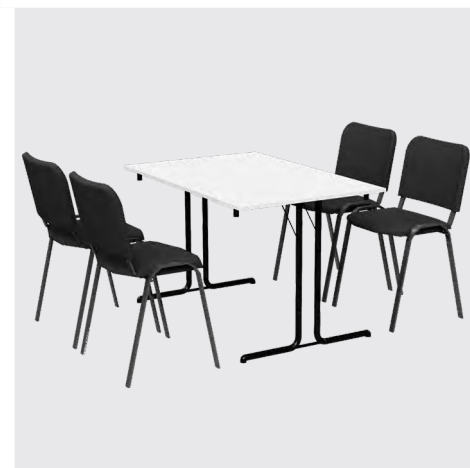

Set „Business“

set „Business“
4 Sessel „Business“, 1 Tisch „Business“ 80 x 120 cm /
4 chairs „Business“, 1 table „Business“ 80 x 120 cm

€ 102,-

Stk. / pcs.