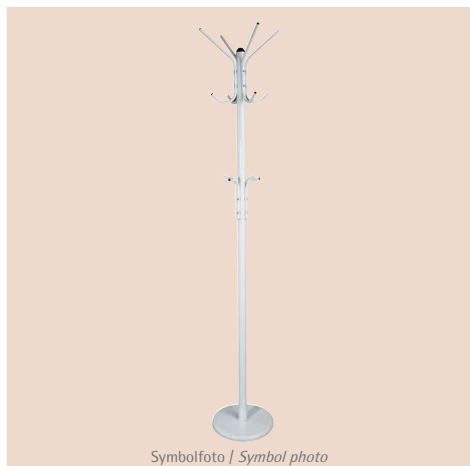

4.9. ZUSATZAUSSTATTUNG

ADDITIONAL EQUIPMENT

inkl. Anlieferung und Abholung /
incl. delivery and collection

Symbolfoto / Symbol photo

Garderobenständer

coat stand

€ 32,-

Stk. / pcs.