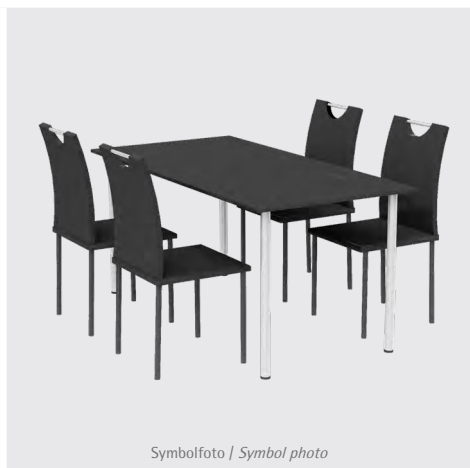

### Set „Philip“

set „Philip“  
4 Sessel „Philip“, 1 Tisch „Office“ 80 x 80 cm /  
4 chairs „Philip“, 1 table „Office“ 80 x 80 cm

€ 129,-

Stk. / pcs.

SITZGARNITUREN  
SEATING SETS

Symbolfoto / Symbol photo